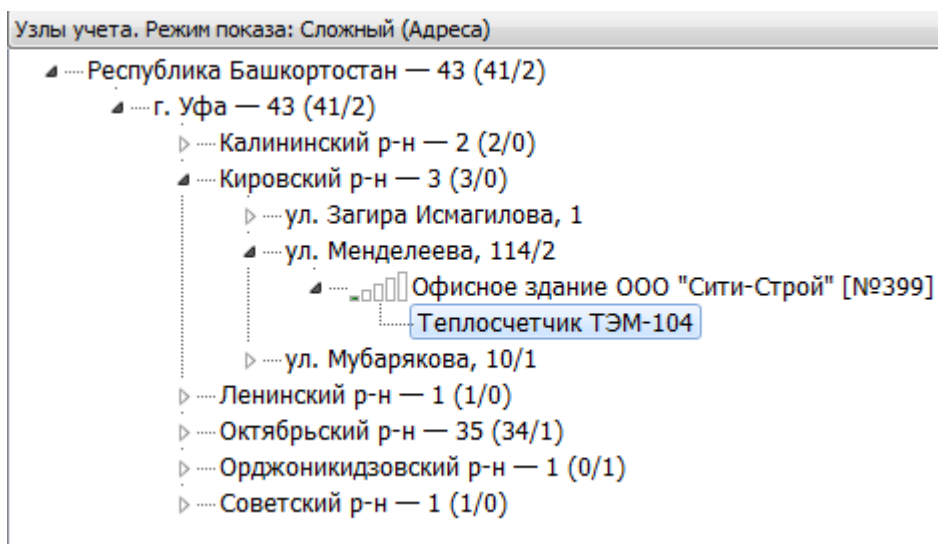

Поиск

В верхней части имеется раскрывающийся список для выбора режима показа

объектов. Список объектов может быть выведен в одном из трех режимов: Сложный (Адреса), Простой или Ведомства. Также доступны элементы управления списком и поиск-фильтр по списку.

## Режим показа: Сложный (Адреса)

В данном режиме объекты группируются в зависимости от адреса. Для просмотра показаний конкретного прибора учета необходимо выбрать из списка регион, где расположен объект (например, Республика Башкортостан), затем из выпавшего списка городов в этом регионе выбрать город (например, Уфа), далее, аналогично, выбирается район города (например, Кировский), улицу (например, Менделеева), название объекта и прибор.